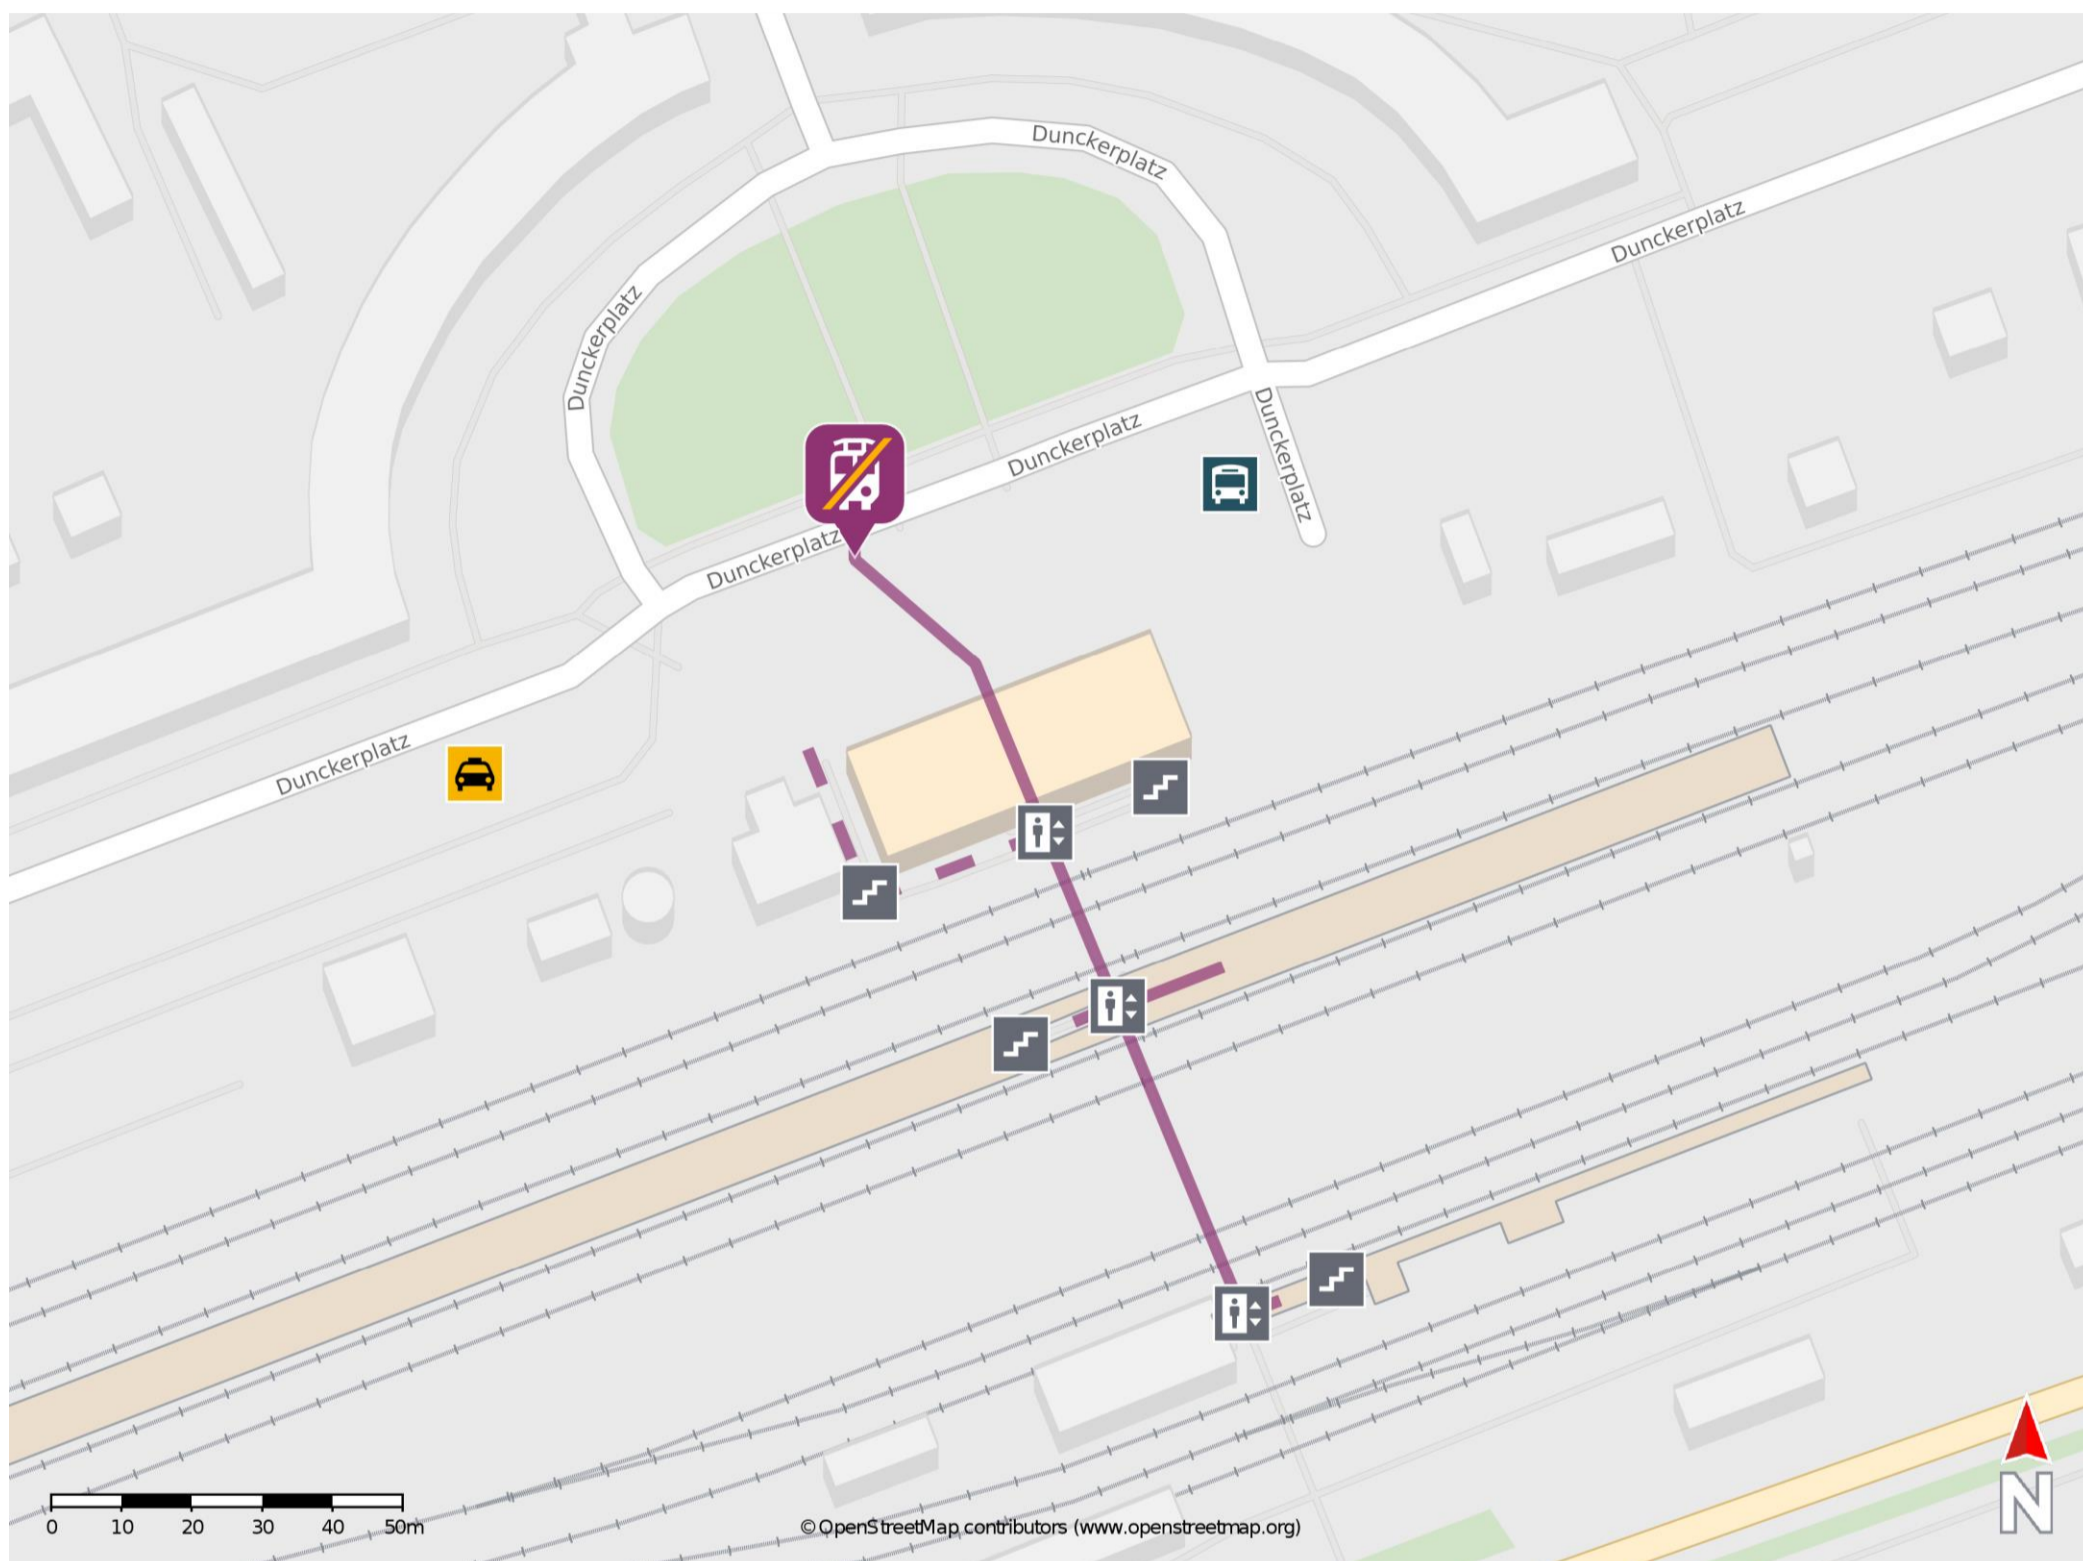

Umgebungsplan

Stendal Hbf

Wegbeschreibung Schienenersatzverkehr *

Verlassen Sie den Bahnsteig und begeben Sie sich an den Bahnhofsvorplatz. Halten Sie sich rechts. Die Ersatzhaltestelle befindet sich am Busbahnhof am Bussteig 6.

* Keine Fahrradmitnahme im Schienenersatzverkehr.
Im QR Code sind die Koordinaten der Ersatzhaltestelle hinterlegt.

— barrierefrei
- nicht barrierefrei

Umgebungsplan

Rathenow

Wegbeschreibung Schienenersatzverkehr *

Verlassen Sie den Bahnsteig und begeben Sie sich an den Bahnhofsvorplatz. Die Ersatzhaltestelle befindet sich an der Bushaltestelle Rathenow Bahnhof, an Bussteig 2.

*Fahrradmitnahme im Schienenersatzverkehr nur begrenzt, teilweise gar nicht möglich. Bitte informieren Sie sich bei dem von Ihnen genutzten Eisenbahnverkehrsunternehmen. Im QR Code sind die Koordinaten der Ersatzhaltestelle hinterlegt.