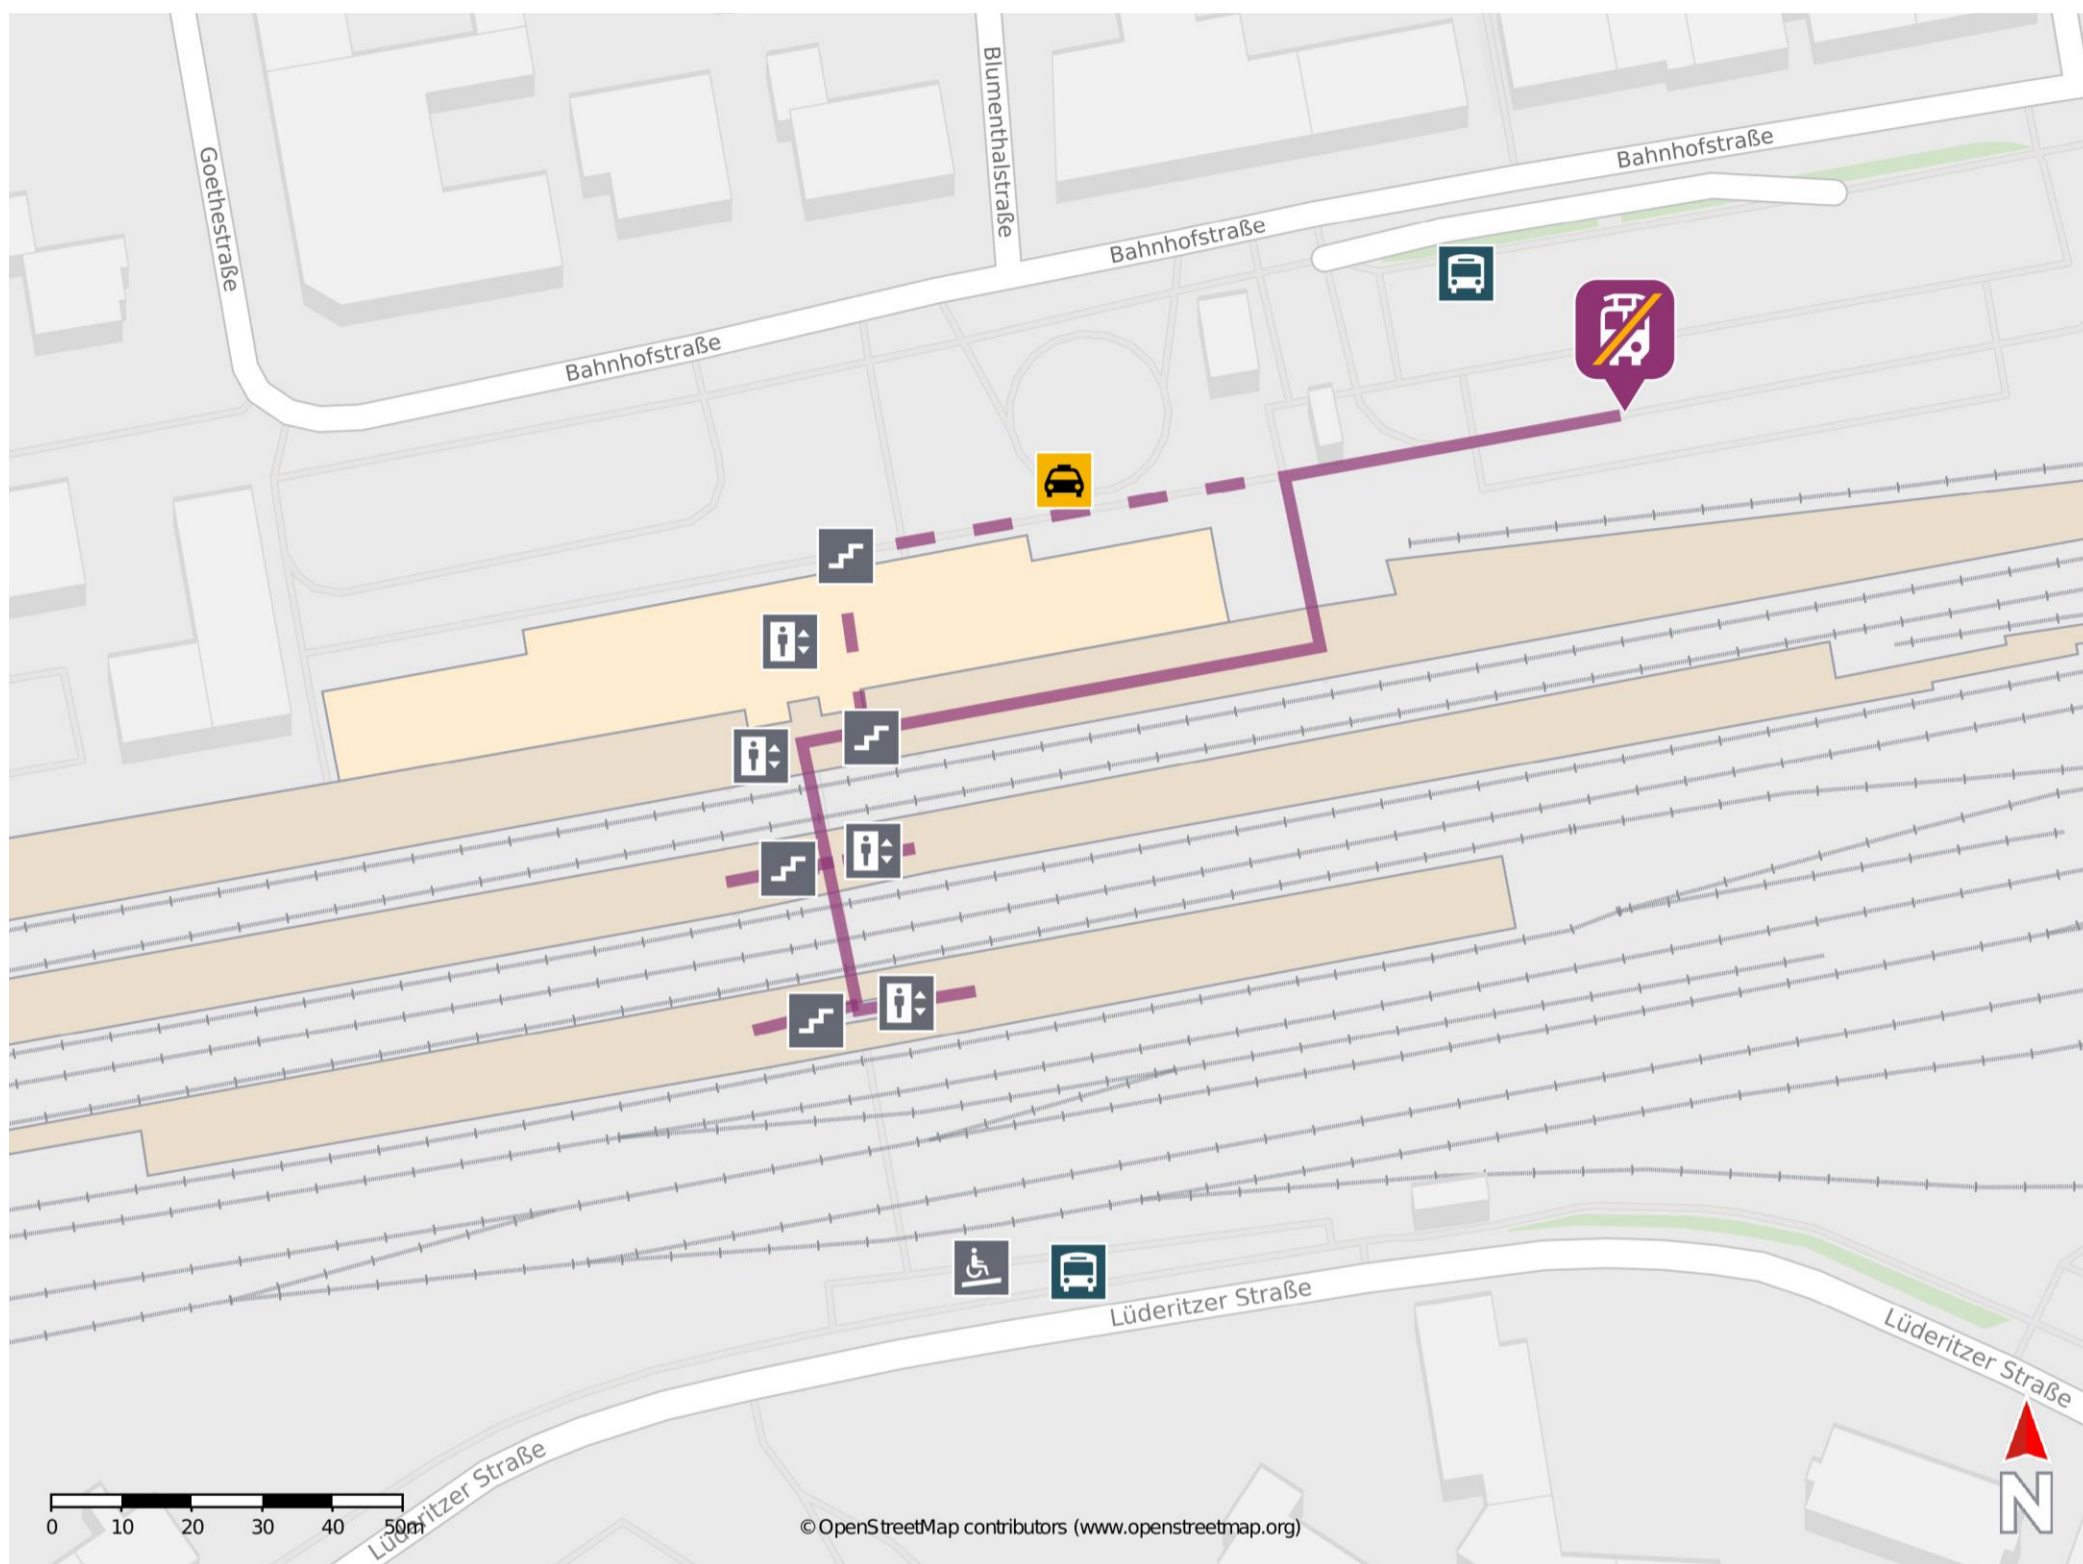

Buschow ▶ Stendal Hbf

Liniennummer			RE4		RE4	
Fahrtnummer			3185	3185	3165	3165
Verkehrstage			22.+25.	23.+26.	23.+26.	23.+26.
Kommt aus			Jüterbog		Berlin	
Buschow		an	23.48		1.43	
Buschow	Bf, Vorplatz	ab	23.49		1.44	1.50
Nennhausen	Bf, Vorplatz	an	23.54		1.49	2.05
Nennhausen	Bf, Vorplatz	ab	23.55	0.05	1.50	2.05
Rathenow	Hst. Bahnhof, Bussteig 2	an		0.20	1.58	2.20
Rathenow	Hst. Bahnhof, Bussteig 2	ab		0.20		
Stendal Hbf	Bf, Bussteig 6		0.20	1.00		

Umgebungsplan

Stendal Hbf

Wegbeschreibung Schienenersatzverkehr *

Verlassen Sie den Bahnsteig und begeben Sie sich an den Bahnhofsvorplatz. Halten Sie sich rechts. Die Ersatzhaltestelle befindet sich am Busbahnhof am Bussteig 6.

* Keine Fahrradmitnahme im Schienenersatzverkehr.
Im QR Code sind die Koordinaten der Ersatzhaltestelle hinterlegt.

— barrierefrei
- nicht barrierefrei

Umgebungsplan

Rathenow

Wegbeschreibung Schienenersatzverkehr *

Verlassen Sie den Bahnsteig und begeben Sie sich an den Bahnhofsvorplatz. Die Ersatzhaltestelle befindet sich an der Bushaltestelle Rathenow Bahnhof, an Bussteig 2.

*Fahrradmitnahme im Schienenersatzverkehr nur begrenzt, teilweise gar nicht möglich. Bitte informieren Sie sich bei dem von Ihnen genutzten Eisenbahnverkehrsunternehmen. Im QR Code sind die Koordinaten der Ersatzhaltestelle hinterlegt.