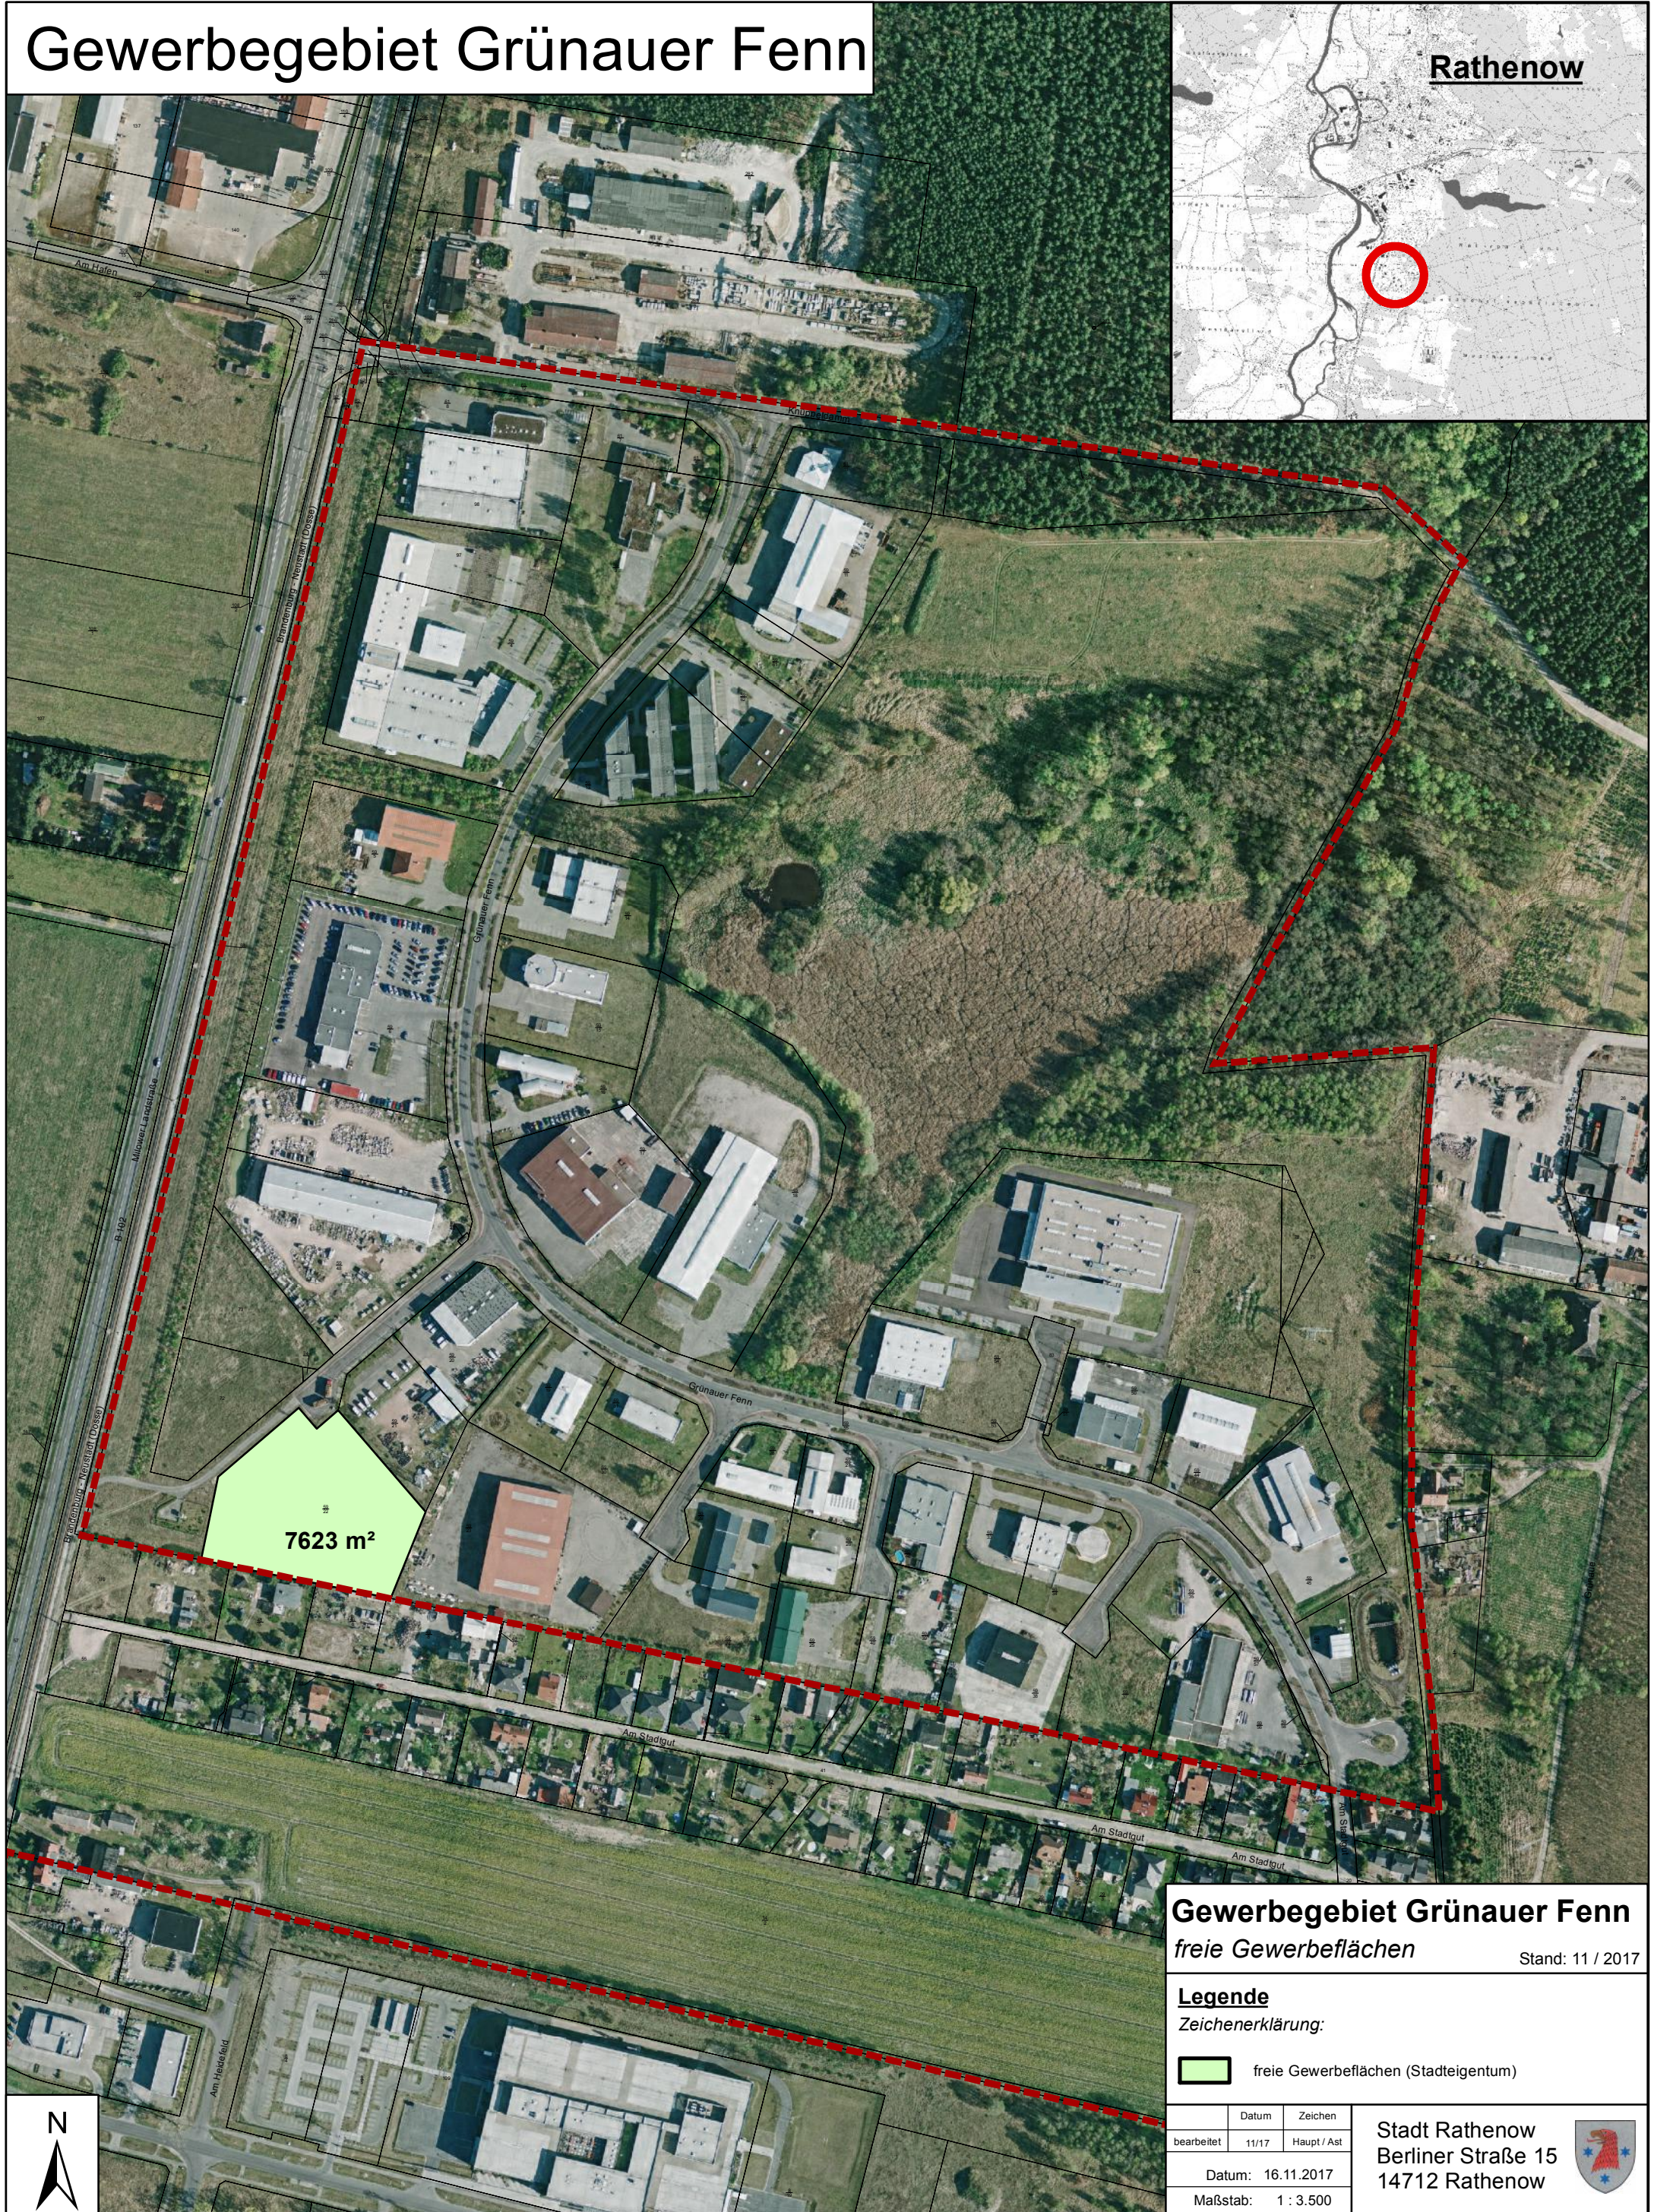

Gewerbegebiet Grünauer Fenn

7623 m²

Gewerbegebiet Grünauer Fenn freie Gewerbeflächen

Stand: 11 / 2017

Legende

Zeichenerklärung:

 freie Gewerbeflächen (Stadteigentum)

	Datum	Zeichen
bearbeitet	11/17	Haupt / Ast
Datum:	16.11.2017	
Maßstab:	1 : 3.500	

Stadt Rathenow
Berliner Straße 15
14712 Rathenow