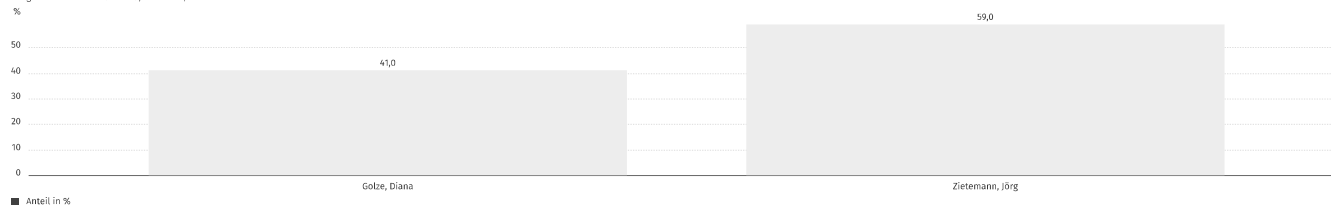

Auszählungsstand in den Wahlgebieten

Stichwahl Bürgermeisterwahl, Rathenow, Stadt, Zwischenergebnis

Ausgezählte Gebiete: 29 von 29, 27.03.2022, 18:38:58

Gebiet	Auszählungsstand	Zeitpunkt letzter Eingang
<u>Rathenow, Stadt</u>	29 von 29	18:38

Ankunftstafel

Stichwahl Bürgermeisterwahl, Rathenow, Stadt, Zwischenergebnis

Ausgezählte Gebiete: 29 von 29, 27.03.2022, 18:38:58

Gebiet	Übergeordnetes Gebiet	Uhrzeit
Rathenow, Briefwahl VI, WBez. 14, 16, 18, 23	<u>Rathenow, Stadt</u>	18:38
Rathenow, Briefwahl I, WBez. 1, 2, 17	<u>Rathenow, Stadt</u>	18:37
Rathenow, Kita 'Olga Benario' II	<u>Rathenow, Stadt</u>	18:36
Rathenow, Kita 'Olga Benario' III	<u>Rathenow, Stadt</u>	18:36
Rathenow, Briefwahl II, WBez. 3, 4, 5, 20, 21	<u>Rathenow, Stadt</u>	18:35
Rathenow, Briefwahl IV, WBez. 9, 10, 11, 19	<u>Rathenow, Stadt</u>	18:33
Rathenow, Briefwahl V, WBez. 12, 13, 15	<u>Rathenow, Stadt</u>	18:27
Rathenow, Autohaus Klaus & Krohnen GmbH	<u>Rathenow, Stadt</u>	18:27
Rathenow, Freizeithaus Mühle	<u>Rathenow, Stadt</u>	18:26
Rathenow, Kita 'Neue Schleuse'	<u>Rathenow, Stadt</u>	18:25

Stimmendiagramm

Stichwahl Bürgermeisterwahl, Rathenow, Stadt, Zwischenergebnis